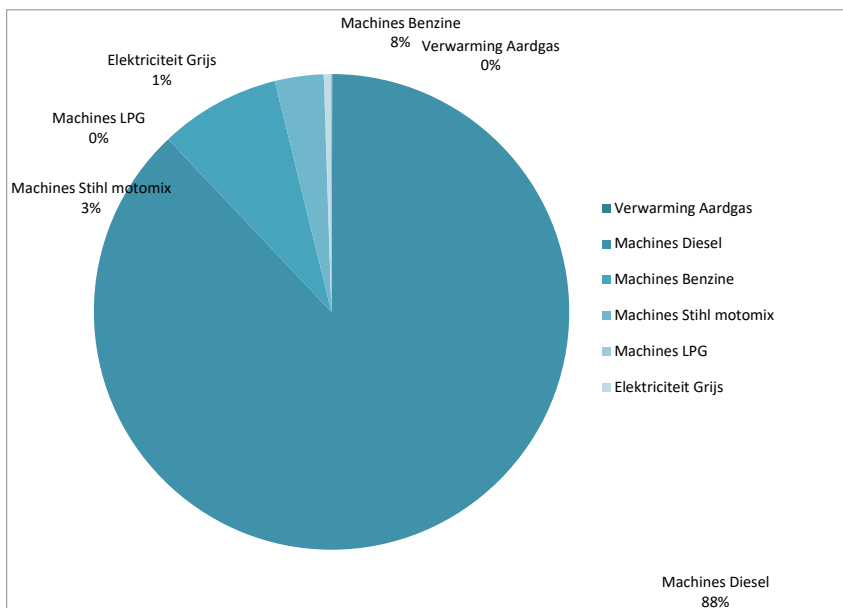

verkochte diesel 2016

Gedurende 2016 zijn een aantal dumpers ingehuurd. Wij huurden deze inclusief de machinist en verkochten deze. Zie het overzicht verkochte diesel 2016

Het gaat om een totaal van 16919 liter

CO2 emissie calculator

Categorie	Gegevens	Eenheid	Aantal	CO2-factor	Ton CO2
Verwarming	Aardgas	m ³	62	1,884	0,1
Machines	Diesel	ltr	62.669	3,230	202,4
Machines	Benzine	ltr	6.909	2,740	18,9
Machines	Stihl motomix	ltr	2.795	2,741	7,7
Machines	LPG	ltr	39.386	1,81	0,1
Elektriciteit	Grijs	kWh	2.129	526	1,1

CO2 emissie scope 1 en 2 in tonnen totaal

230,3

rd en weer verhuurd.

hten de brandstof aan de opdrachtgever.